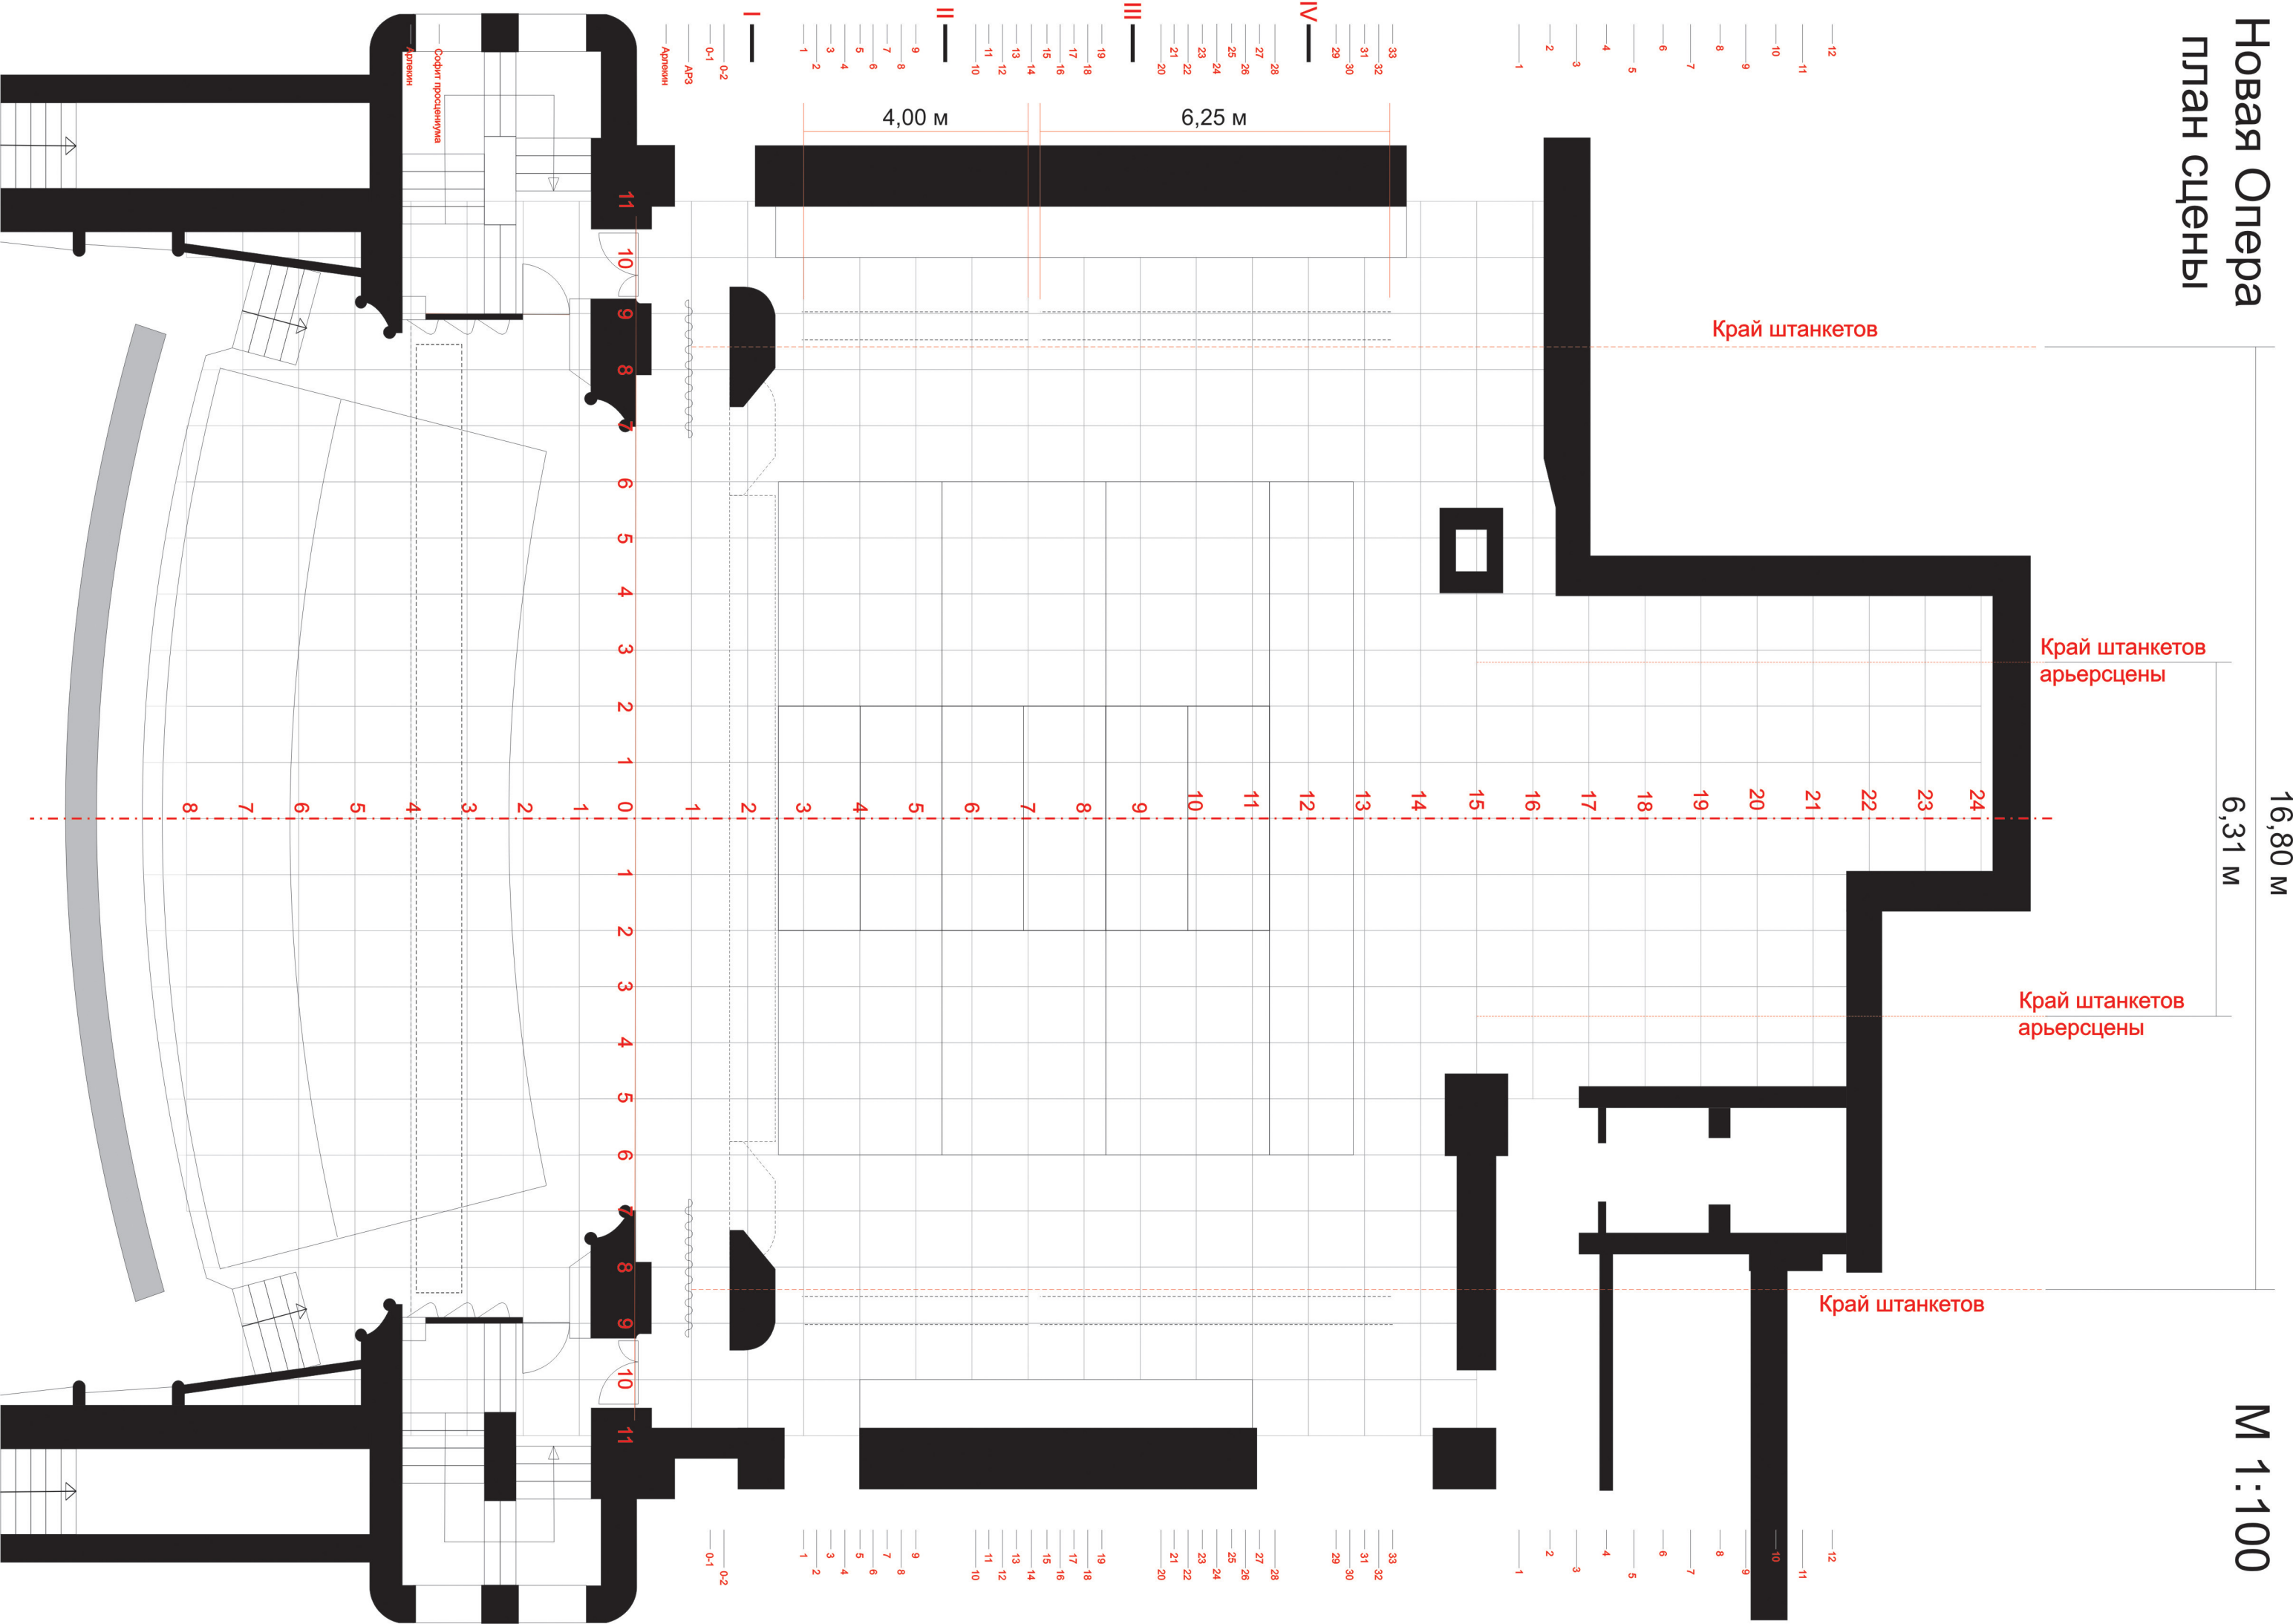

Новая Опера ПЛАН СЦЕНЫ

16,80 м
6,31 м

М 1:100

Край штанкетов

Край штанкетов арьерсцены

Край штанкетов арьерсцены

Край штанкетов

4,00 м

6,25 м

— 0-2
— 0-1
— АРЗ
— Архивы
— Сортир прощальника
— Архивы

— 0-2
— 0-1

— 12
— 11
— 10
— 9
— 8
— 7
— 6
— 5
— 4
— 3
— 2
— 1

— 12
— 11
— 10
— 9
— 8
— 7
— 6
— 5
— 4
— 3
— 2
— 1

— 33
— 32
— 31
— 30
— 29
— 28
— 27
— 26
— 24
— 23
— 22
— 21
— 20
— 19
— 18
— 17
— 16
— 15
— 14
— 13
— 12
— 11
— 10
— 9
— 8
— 7
— 6
— 5
— 4
— 3
— 2
— 1

— 33
— 32
— 31
— 30
— 29
— 28
— 27
— 26
— 24
— 23
— 22
— 21
— 20
— 19
— 18
— 17
— 16
— 15
— 14
— 13
— 12
— 11
— 10
— 9
— 8
— 7
— 6
— 5
— 4
— 3
— 2
— 1